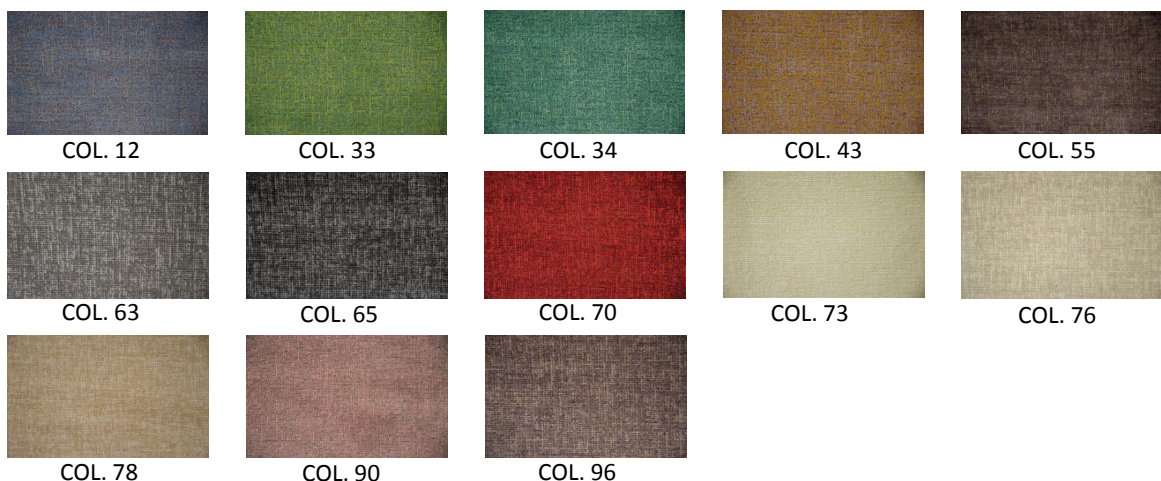

83992 SOBRAL

Laize - Width - Breite - Altezza : 140 cm

Nombre de coloris : 13

Poids - Weight - Gewicht - Peso :

639 g/ml

Composition - Zusammensetzung - Composizione :

100% PES

Utilisation - Use - Gebrauch - Uso :